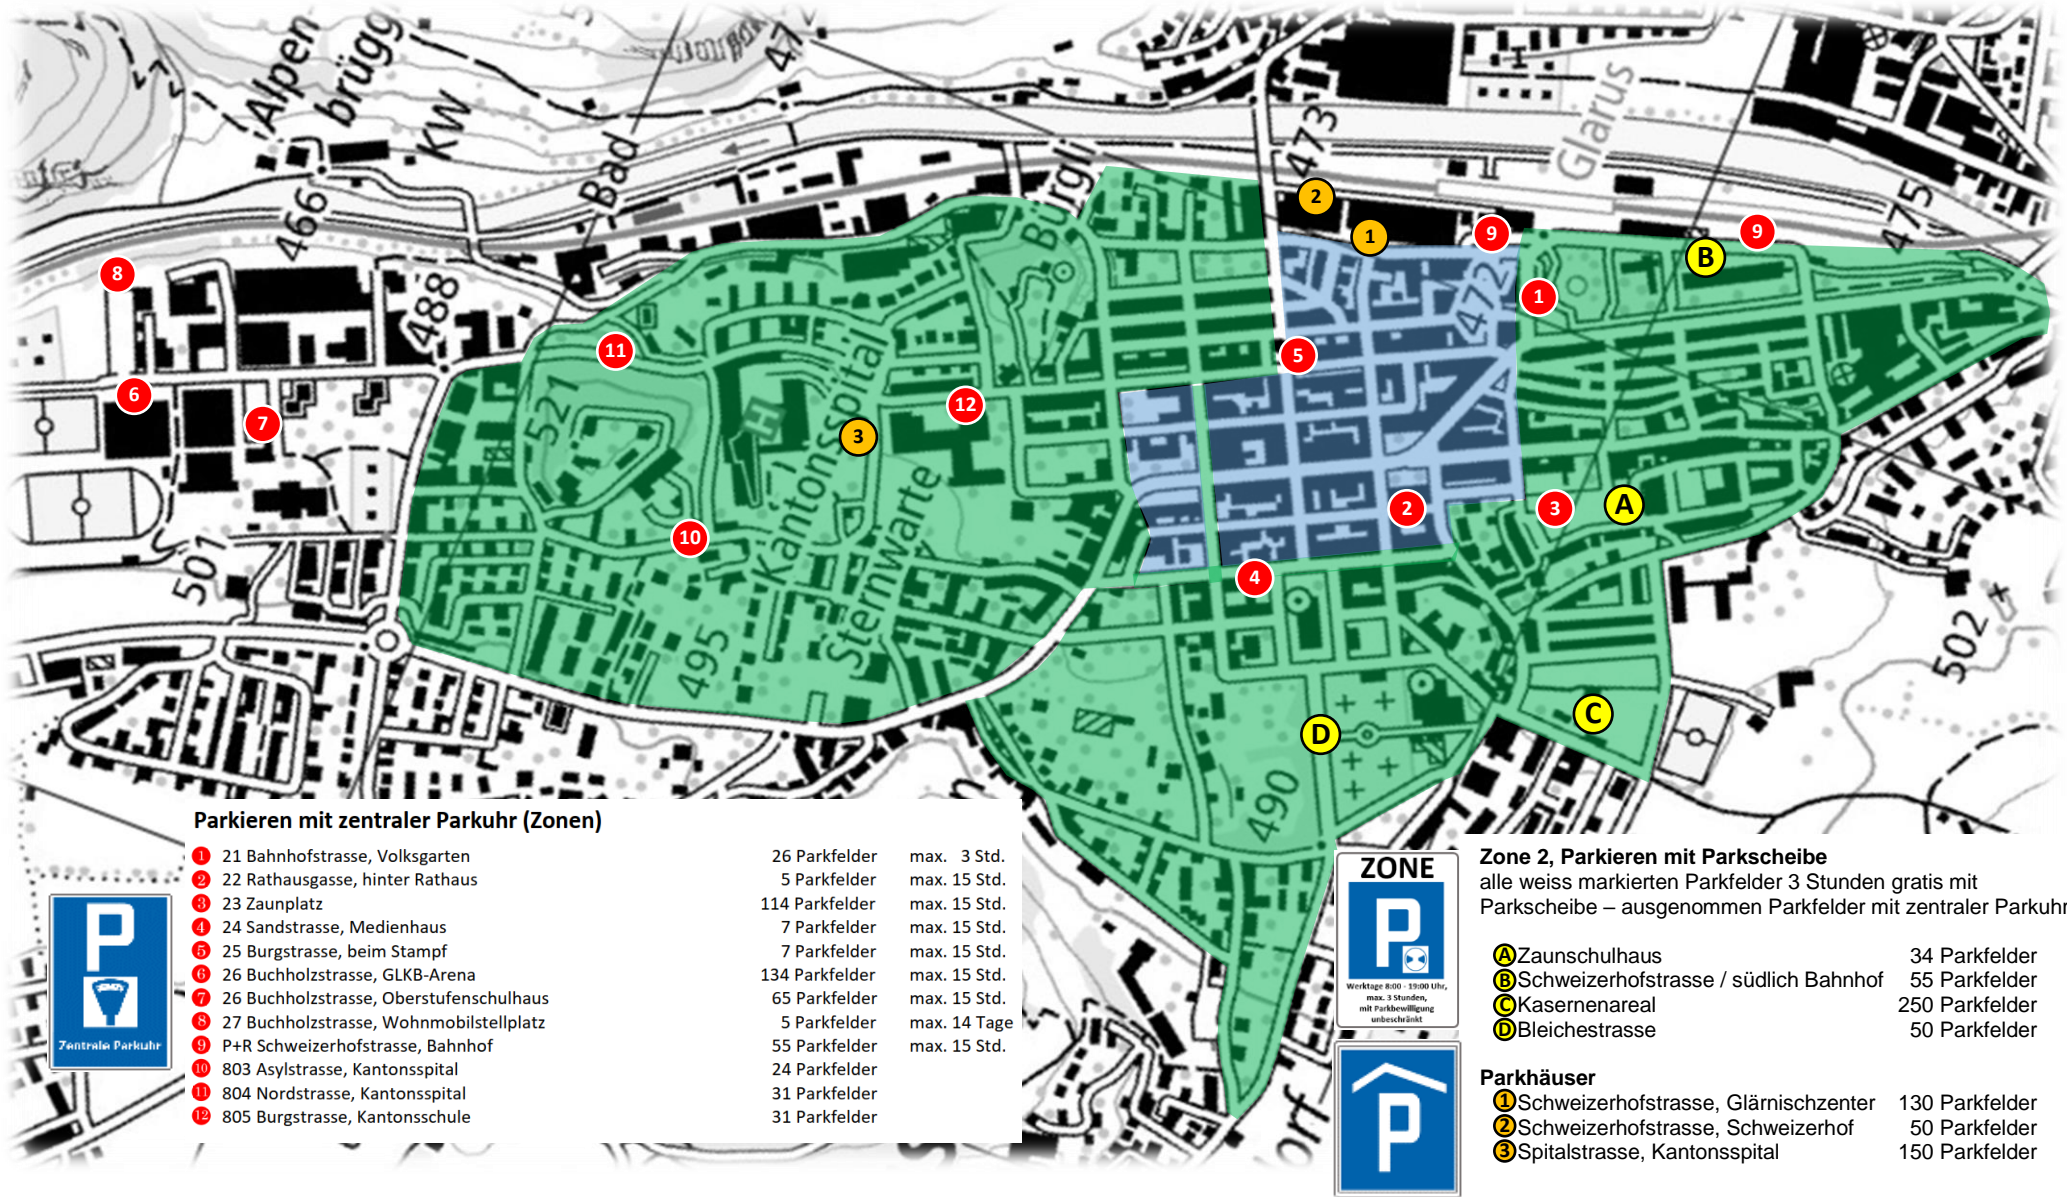

Parkierung Gemeinde Glarus

Zone 1, Zentrum

Zone 2, zentrumsnah

Zone 3, übrige Gebiete Glarus, Netstal, Riedern, Ennenda, Klöntal